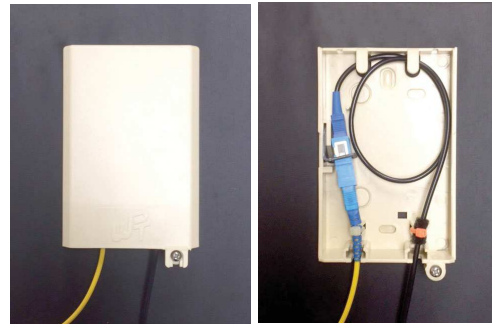

ROSETA OPTICA

La Roseta Óptica fabricada por WPT es un dispositivo de interconexión compacto utilizado para crear un punto de demarcación de la fibra en el interior del hogar, oficina o apartamento. Su diseño de enrutamiento de la fibra permite controlar los radios de curvatura y provee el espacio necesario para el almacenamiento de la reserva de fibras.. Este diseño también prevé el espacio para el empalme de la fibra. Nuestras rosetas son fabricadas con policarbonato y son altamente resistentes al impacto tanto como a la flama. La roseta es fácil de instalar y es capaz de ser montada sobre pared o bien directamente a una caja de conexiones eléctricas estándar.

Características:

- Diseño compacto - Dimensiones: 3 "W x 4.5" L x 1 "D [76.3 mm x 115 mm x 63,5 mm]
- Resistente a impactos
- Versátil - Permite empalme directo y aplicaciones pre-conectorizados.
- Montada sobre cajas de conexiones eléctricas estándar o montadas sobre superficies.
- Enrutamiento interno de fibra proporciona un control de radio de curvatura.
- Retardante a la flama.
- Tapa deslizante proporciona fácil acceso abierto a la conexión de fibra sin remover totalmente la tapa.
- Paredes deslizables cubren las salida del luz láser.
- Sistema de retención proporciona una protección segura contra la retirada accidental de los conectores.
- Colores disponibles: blanco, almendra, gris
- Cumple con Telcordia GR-326 CORE

WP112100

WP112101

WP112100

ROSETA OPTICA: Incluye: (1) Base, (1)

Tapa, (1) Adaptador SC/UPC, (2) Cinturones Plasticos, (1) Tira de Velcro

WP112101

ROSETA OPTICA: Incluye: (1) Base, (1)

Tapa, (1) Adaptador SC/UPC, (2) Cinturones Plasticos, (1) Tira de Velcro, (1) Bandeja de Empalme, (1) SMOUV