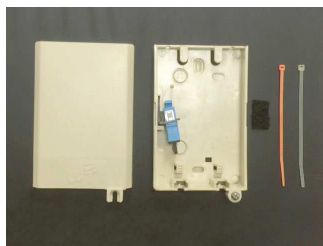

ROSETA OPTICA

La Roseta Óptica fabricada por WPT es un dispositivo de interconexión compacto utilizado para crear un punto de demarcación de la fibra en el interior del hogar, oficina o apartamento. Su diseño de enrutamiento de la fibra permite controlar los radios de curvatura y provee el espacio necesario para el almacenamiento de la reserva de fibras.. Este diseño también prevé el espacio para el empalme de la fibra. Nuestras rosetas son fabricadas con policarbonato y son altamente resistentes al impacto tanto como a la flama. La roseta es fácil de instalar y es capaz de ser montada sobre pared o bien directamente a una caja de conexiones eléctricas estándar.

Características:

- Diseño compacto - Dimensiones: 3 "W x 4.5" L x 1 "D [76.3 mm x 115 mm x 63,5 mm]
- Resistente a impactos
- Versátil - Permite empalme directo y aplicaciones pre-conectorizados.
- Montada sobre cajas de conexiones eléctricas estándar o montadas sobre superficies.
- Enrutamiento interno de fibra proporciona un control de radio de curvatura.
- Retardante a la flama.
- Tapa deslizante proporciona fácil acceso abierto a la conexión de fibra sin remover totalmente la tapa.
- Paredes deslizables cubren las salida del luz láser.
- Sistema de retención proporciona una protección segura contra la retirada accidental de los conectores.
- Colores disponibles: blanco, almendra, gris
- Cumple con Telcordia GR-326 CORE

WP112100

WP112101

WP112100

ROSETA OPTICA: Incluye: (1) Base, (1)

Tapa, (1) Adaptador SC/UPC, (2) Cinturones Plasticos, (1) Tira de Velcro

WP112101

ROSETA OPTICA: Incluye: (1) Base, (1)

Tapa, (1) Adaptador SC/UPC, (2) Cinturones Plasticos, (1) Tira de Velcro, (1) Bandeja de Empalme, (1) SMOUV