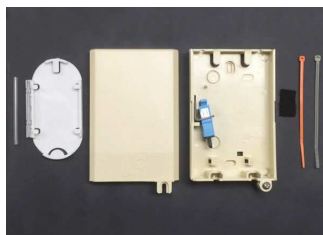

ROSETA OPTICA

La Roseta Óptica fabricada por WPT es un dispositivo de interconexión compacto utilizado para crear un punto de demarcación de la fibra en el interior del hogar, oficina o apartamento. Su diseño de enrutamiento de la fibra permite controlar los radios de curvatura y provee el espacio necesario para el almacenamiento de la reserva de fibras.. Este diseño también prevé el espacio para el empalme de la fibra. Nuestras rosetas son fabricadas con policarbonato y son altamente resistentes al impacto tanto como a la flama. La roseta es fácil de instalar y es capaz de ser montada sobre pared o bien directamente a una caja de conexiones eléctricas estándar.

Características:

- Diseño compacto - Dimensiones: 3 "W x 4.5" L x 1 "D [76.3 mm x 115 mm x 63,5 mm]
- Resistente a impactos
- Versátil - Permite empalme directo y aplicaciones pre-conectorizados.
- Montada sobre cajas de conexiones eléctricas estándar o montadas sobre superficies.
- Enrutamiento interno de fibra proporciona un control de radio de curvatura.
- Retardante a la flama.
- Tapa deslizante proporciona fácil acceso abierto a la conexión de fibra sin remover totalmente la tapa.
- Paredes deslizables cubren las salida del luz láser.
- Sistema de retención proporciona una protección segura contra la retirada accidental de los conectores.
- Colores disponibles: blanco, almendra, gris
- Cumple con Telcordia GR-326 CORE

WP112100

WP112101

WP112100

ROSETA OPTICA: Incluye: (1) Base, (1)

Tapa, (1) Adaptador SC/UPC, (2) Cinturones Plasticos, (1) Tira de Velcro

WP112101

ROSETA OPTICA: Incluye: (1) Base, (1)

Tapa, (1) Adaptador SC/UPC, (2) Cinturones Plasticos, (1) Tira de Velcro, (1) Bandeja de Empalme, (1) SMOUV