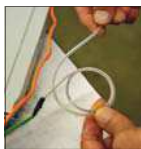

Mangas de Empalme 60mm (WP107172)

Tubo Espiral para Transporte de Fibras (WP107172)