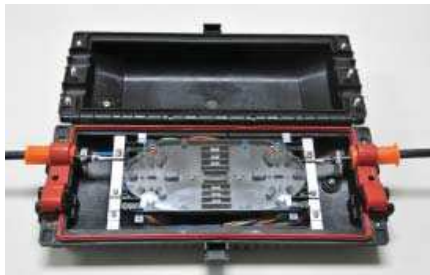

FIREFLY-ZM

Un sistema de Cierre hermético para organizar y proteger hasta 96 empalmes de Fibra Óptica.

Numero de Catalogo: WP107405M

El FIREFLY-ZM es un cierre de empalme hermético, versátil, ligero y robusto, con capacidad para organizar hasta 96 empalmes de fusión. Su simplicidad y facilidad de instalación sin herramientas especiales lo hace el favorito de la industria.

ACCESORIOS

Juego de Soporte para Montaje en poste, pozo o fachada (WP108950)

Mangas de Empalme 60mm (WP107172)

Juego de Soporte para Suspension del Mensajero (WP108951)

Llave Hexagonal MK-216+V 3/8" y 7/16" con Llave de Seguridad. (WP901002)

Divisor Optico PLC con y sin conectores SC

Tubo Espiral para Transporte de Fibras (WP107172)

Bandeja de Empalme de 24F (WP10745B)

Aplicaciones

- Aéreo- Fijado en poste, pared o suspendido al mensajero.
- Subterráneo- En pozos o directamente enterrados.

Tamaños

- Puede contener hasta 4 Charolas de 24 empalmes cada una.
- Permite la entrada de 6 cables de entrada y 6 de salida

Características

- Cumple con la especificación GR-771 Issue 2
- Fácil y rápido de instalar sin necesidad de herramientas especiales.
- Hermético- A través de sus juntas mecánicas, resiste hasta 10 psi de presión interna.
- Excelente sistema de retención de las cubiertas de los cables.
- Permite verificar su hermeticidad a través de válvula de presión.
- Su presentación en forma de kit completo facilita su manejo e implementación.
- Fácil de reintervenir para el acceso a las fibras.
- Permite múltiples reentradas sin requerir de accesorios adicionales.
- Puede usarse para aplicaciones donde se requiere cortar o no cortar las fibras del cable y hacer derivaciones.
- Moldeado con plástico resistente a impactos, corrosión y rayos UV.
- Los componentes metálicos están fabricados con acero inoxidable.
- Puede usarse con cualquier tipo de cable de FO
- Cumple con los estándares internacionales generalmente aceptados en la industria.