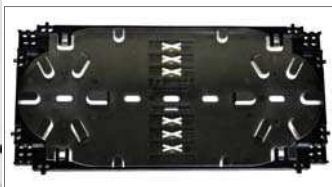

FIREFLY-ZM

Un sistema de Cierre hermético para organizar y proteger hasta 96 empalmes de Fibra Óptica.

Numero de Catalogo: WP107405M

El FIREFLY-ZM es un cierre de empalme hermético, versátil, ligero y robusto, con capacidad para organizar hasta 96 empalmes de fusión. Su simplicidad y facilidad de instalación sin herramientas especiales lo hace el favorito de la industria.

ACCESORIOS

Juego de Soporte para Montaje en poste, pozo o fachada (WP108950)

Mangas de Empalme 60mm (WP107172)

Juego de Soporte para Suspension del Mensajero (WP108951)

Llave Hexagonal MK-216+V 3/8" y 7/16" con Llave de Seguridad. (WP901002)

Divisor Optico PLC con y sin conectores SC

Tubo Espiral para Transporte de Fibras (WP107172)

Bandeja de Empalme de 24F (WP10745B)

Aplicaciones

- Aéreo- Fijado en poste, pared o suspendido al mensajero.
- Subterráneo- En pozos o directamente enterrados.

Tamaños

- Puede contener hasta 4 Charolas de 24 empalmes cada una.
- Permite la entrada de 6 cables de entrada y 6 de salida

Características

- Cumple con la especificación GR-771 Issue 2
- Fácil y rápido de instalar sin necesidad de herramientas especiales.
- Hermético- A través de sus juntas mecánicas, resiste hasta 10 psi de presión interna.
- Excelente sistema de retención de las cubiertas de los cables.
- Permite verificar su hermeticidad a través de válvula de presión.
- Su presentación en forma de kit completo facilita su manejo e implementación.
- Fácil de reintervenir para el acceso a las fibras.
- Permite múltiples reentradas sin requerir de accesorios adicionales.
- Puede usarse para aplicaciones donde se requiere cortar o no cortar las fibras del cable y hacer derivaciones.
- Moldeado con plástico resistente a impactos, corrosión y rayos UV.
- Los componentes metálicos están fabricados con acero inoxidable.
- Puede usarse con cualquier tipo de cable de FO
- Cumple con los estándares internacionales generalmente aceptados en la industria.