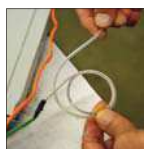

ACCESORIOS

Juego de Soporte para Montaje en poste, pozo o fachada (WP108950)

Mangas de Empalme 60mm (WP107172)

Juego de Soporte para Suspension del Mensajero (WP108951)

Llave Hexagonal MK-216+V 3/8" y 7/16" con Llave de Seguridad. (WP901002)

Divisor Optico PLC con y sin conectores SC

Tubo Espiral para Transporte de Fibras (WP107172)

Bandeja de Empalme de 24F (WP10745B)

Aplicaciones

- Aéreo- Fijado en poste, pared o suspendido al mensajero.
- Subterráneo- En pozos o directamente enterrados.

Tamaños

- Puede contener hasta 4 Charolas de 24 empalmes cada una.
- Permite la entrada de 6 cables de entrada y 6 de salida

Características

- Cumple con la especificación GR-771 Issue 2
- Fácil y rápido de instalar sin necesidad de herramientas especiales.
- Hermético- A través de sus juntas mecánicas, resiste hasta 10 psi de presión interna.
- Excelente sistema de retención de las cubiertas de los cables.
- Permite verificar su hermeticidad a través de válvula de presión.
- Su presentación en forma de kit completo facilita su manejo e implementación.
- Fácil de reintervenir para el acceso a las fibras.
- Permite múltiples reentradas sin requerir de accesorios adicionales.
- Puede usarse para aplicaciones donde se requiere cortar o no cortar las fibras del cable y hacer derivaciones.
- Moldeado con plástico resistente a impactos, corrosión y rayos UV.
- Los componentes metálicos están fabricados con acero inoxidable.
- Puede usarse con cualquier tipo de cable de FO
- Cumple con los estándares internacionales generalmente aceptados en la industria.